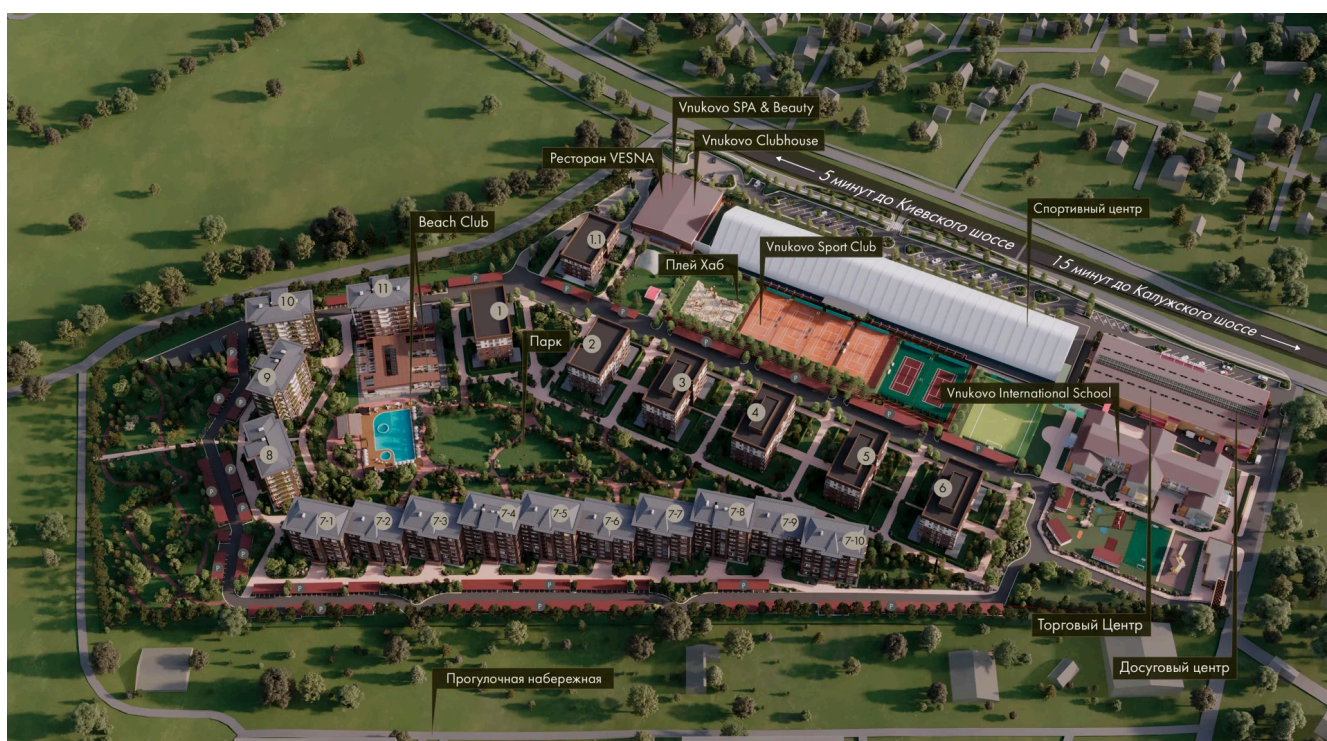

Номер: 7

3 КОМНАТНАЯ 139.9 м²

Отсканируйте QR-код
и смотрите на сайте
vnukovocountry.club

Цена по запросу

Корпус	Корпус 10	Этаж	3
Секция	1	Сдача	4 кв. 2025

Адрес офиса продаж

г Москва, поселение Первомайское, деревня
Рогозинино, ул Луговая, д 20В к 4

05.02.2025 11:50 (Мск)

Не является публичной офертой, цена
может быть скорректирована.
Информация взята с сайта
«vnukovocountry.club»

На генплане Корпус 10

3 комнатная 139.9 м²

Адрес офиса продаж

г Москва, поселение Первомайское, деревня
Рогозинино, ул Луговая, д 20В к 4