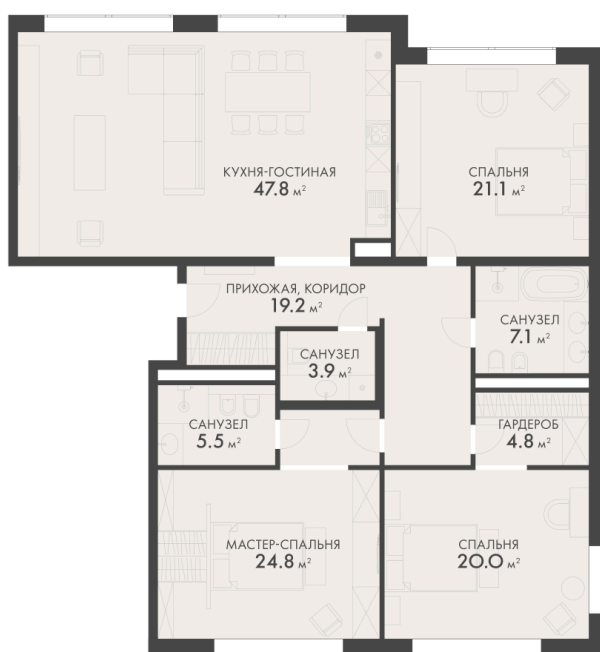

Номер: 8

4 комнатная 154.8 м²

Отсканируйте QR-код
и смотрите на сайте
vnukovocountry.club

По запросу

Корпус	Корпус 11	Этаж	5
Секция	1	Сдача	4 кв. 2025

Адрес офиса продаж
г Москва, поселение Первомайское, деревня
Рогозинино, ул Луговая, д 20В к 4

12.04.2025 16:33 (Мск)

Не является публичной офертой, цена
может быть скорректирована.
Информация взята с сайта
«vnukovocountry.club»

На генплане Корпус 11

4 комнатная 154.8 м²

Адрес офиса продаж

г Москва, поселение Первомайское, деревня
Рогозинино, ул Луговая, д 20В к 4