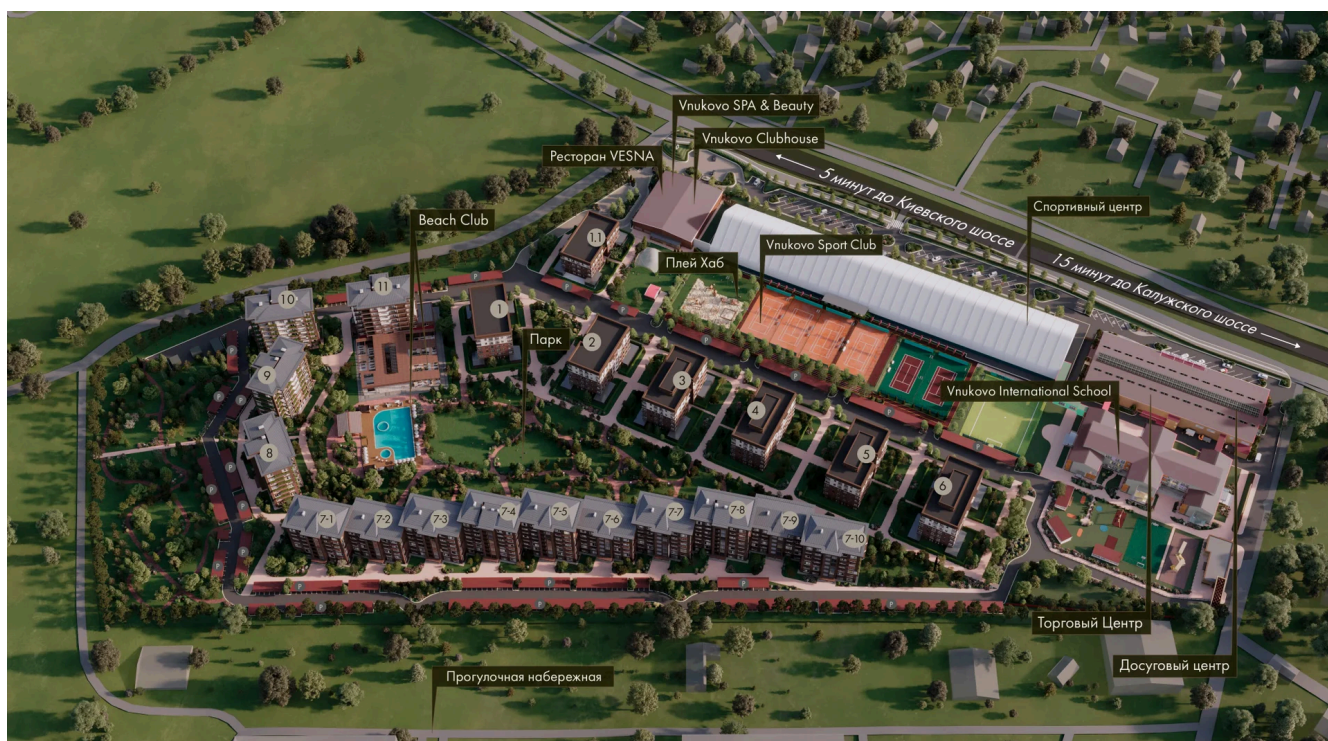

Номер: 8

4 комнатная 154.8 м²

Отсканируйте QR-код
и смотрите на сайте
vnukovocountry.club

По запросу

Корпус	Корпус 11	Этаж	5
Секция	1	Сдача	4 кв. 2025

Адрес офиса продаж
г Москва, поселение Первомайское, деревня
Рогозинино, ул Луговая, д 20В к 4

12.04.2025 16:33 (Мск)

Не является публичной офертой, цена
может быть скорректирована.
Информация взята с сайта
«vnukovocountry.club»

На генплане Корпус 11

4 комнатная 154.8 м²

Адрес офиса продаж

г Москва, поселение Первомайское, деревня
Рогозинино, ул Луговая, д 20В к 4