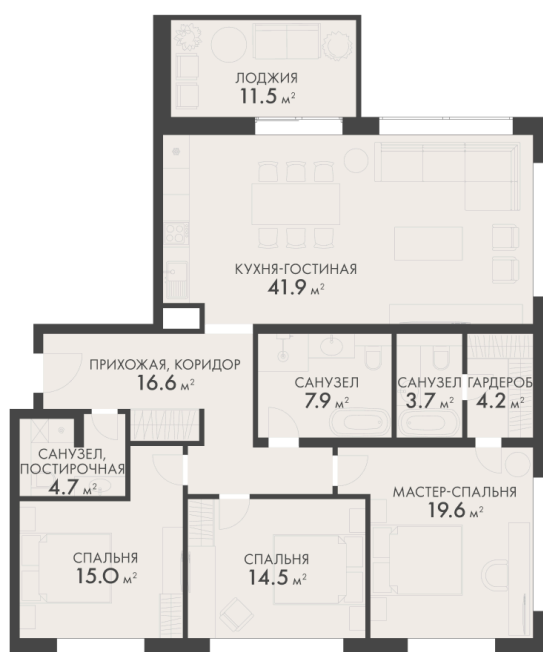

# 4 комнатная 139.7 м<sup>2</sup>

Отсканируйте QR-код  
и смотрите на сайте  
vnukovocountry.club