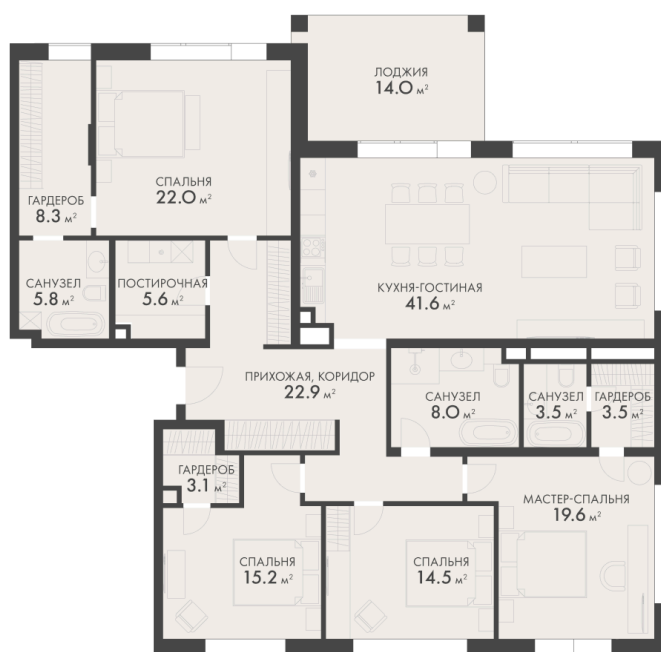

Номер: 2

5 КОМНАТНАЯ 187.6 м²

Отсканируйте QR-код
и смотрите на сайте
vnukovocountry.club

По запросу

Корпус	Корпус 8	Этаж	1
Секция	1	Сдача	4 кв. 2025

Адрес офиса продаж
г Москва, поселение Первомайское, деревня
Рогозинино, ул Луговая, д 20В к 4

12.04.2025 10:32 (Мск)

Не является публичной офертой, цена
может быть скорректирована.
Информация взята с сайта
«vnukovocountry.club»

На генплане Корпус 8

5 комнатная 187.6 м²

Адрес офиса продаж

г Москва, поселение Первомайское, деревня
Рогозинино, ул Луговая, д 20В к 4