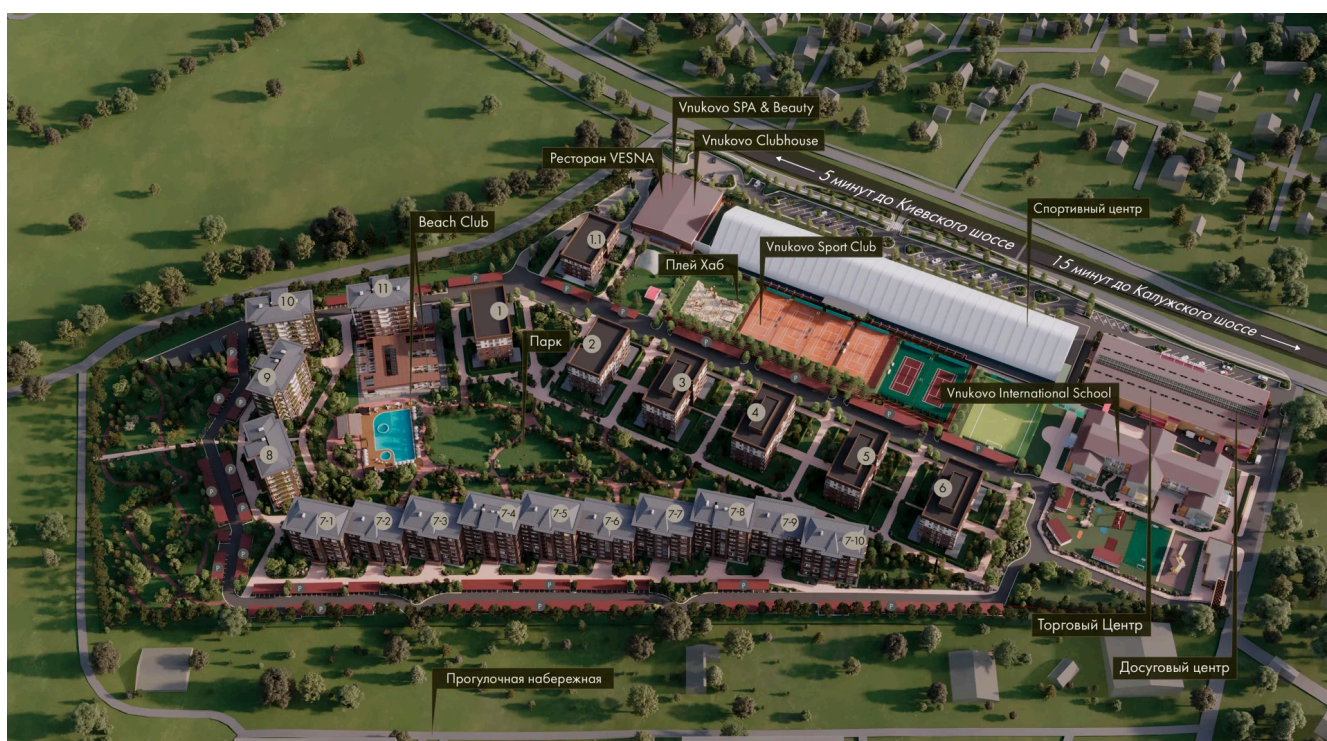

Номер: 2

5 КОМНАТНАЯ 187.6 м²

Отсканируйте QR-код
и смотрите на сайте
vnukovocountry.club

По запросу

Корпус	Корпус 8	Этаж	1
Секция	1	Сдача	4 кв. 2025

Адрес офиса продаж
г Москва, поселение Первомайское, деревня
Рогозинино, ул Луговая, д 20В к 4

12.04.2025 10:32 (Мск)

Не является публичной офертой, цена
может быть скорректирована.
Информация взята с сайта
«vnukovocountry.club»

На генплане Корпус 8

5 комнатная 187.6 м²

Адрес офиса продаж

г Москва, поселение Первомайское, деревня
Рогозинино, ул Луговая, д 20В к 4