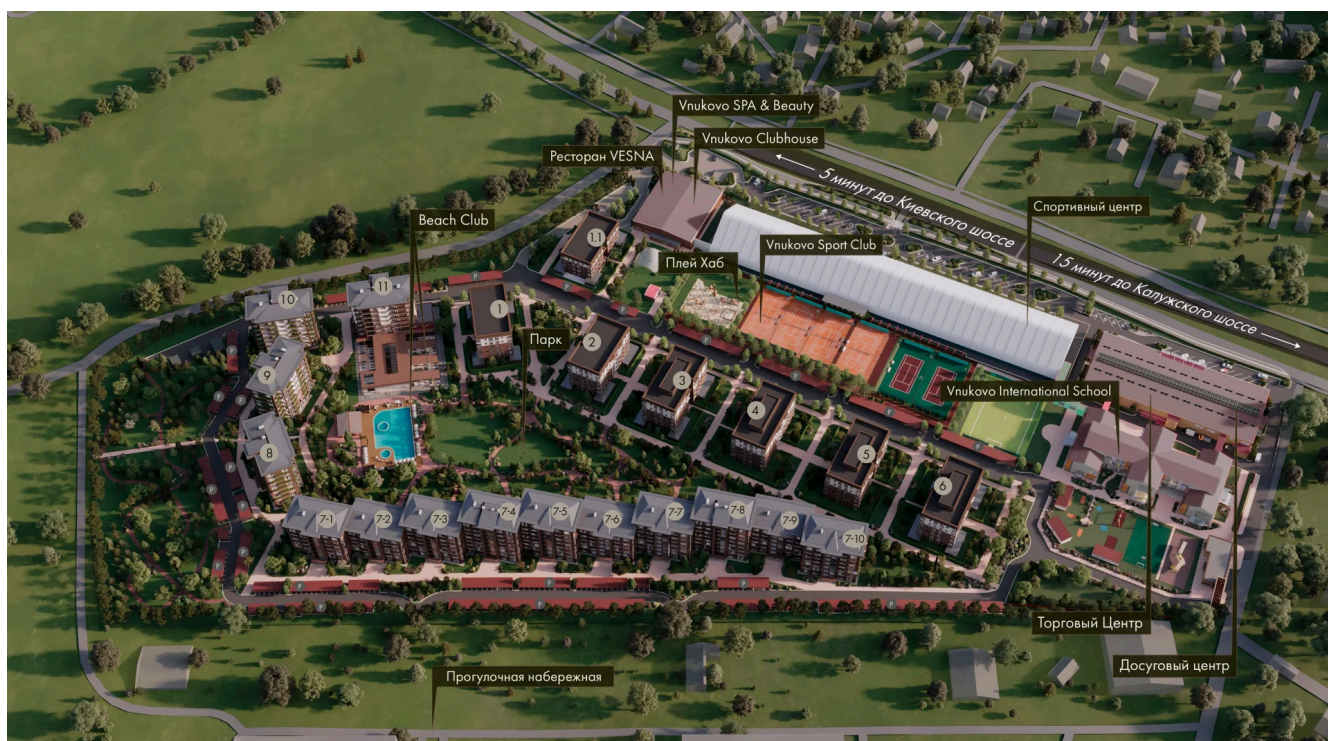

На генплане Корпус 11

5 комнатная 155.2 м²

Адрес офиса продаж

г Москва, поселение Первомайское, деревня
Рогозинино, ул Луговая, д 20В к 4

17.04.2025 17:48 (Мск)

Не является публичной офертой, цена
может быть скорректирована.
Информация взята с сайта
«vnukovocountry.club»