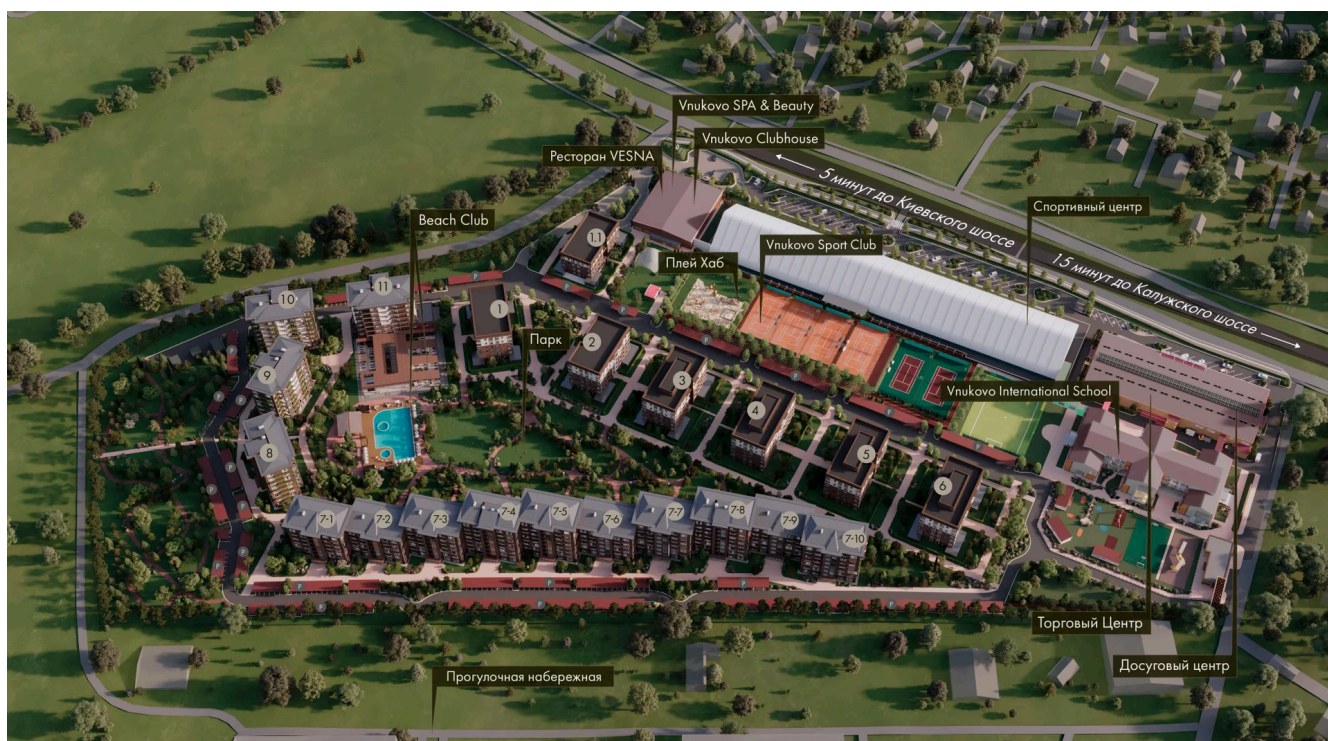

Номер: 1

5 КОМНАТНАЯ 181.5 м²

Отсканируйте QR-код
и смотрите на сайте
vnukovocountry.club

По запросу

Корпус	Корпус 8	Этаж	1
Секция	1	Сдача	4 кв. 2025

Адрес офиса продаж

г Москва, поселение Первомайское, деревня
Рогозинино, ул Луговая, д 20В к 4

12.04.2025 10:32 (Мск)

Не является публичной офертой, цена
может быть скорректирована.
Информация взята с сайта
«vnukovocountry.club»

На генплане Корпус 8

5 комнатная 181.5 м²

Адрес офиса продаж

г Москва, поселение Первомайское, деревня
Рогозинино, ул Луговая, д 20В к 4