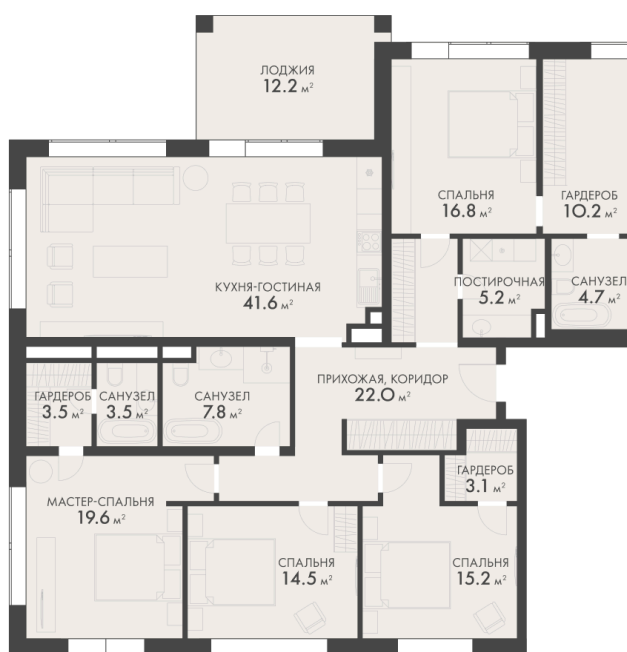

Номер: 1

5 КОМНАТНАЯ 181.5 м²

Отсканируйте QR-код
и смотрите на сайте
vnukovocountry.club

По запросу

Корпус	Корпус 8	Этаж	1
Секция	1	Сдача	4 кв. 2025

Адрес офиса продаж

г Москва, поселение Первомайское, деревня
Рогозинино, ул Луговая, д 20В к 4

12.04.2025 10:32 (Мск)

Не является публичной офертой, цена
может быть скорректирована.
Информация взята с сайта
«vnukovocountry.club»

На генплане Корпус 8

5 комнатная 181.5 м²

Адрес офиса продаж

г Москва, поселение Первомайское, деревня
Рогозинино, ул Луговая, д 20В к 4