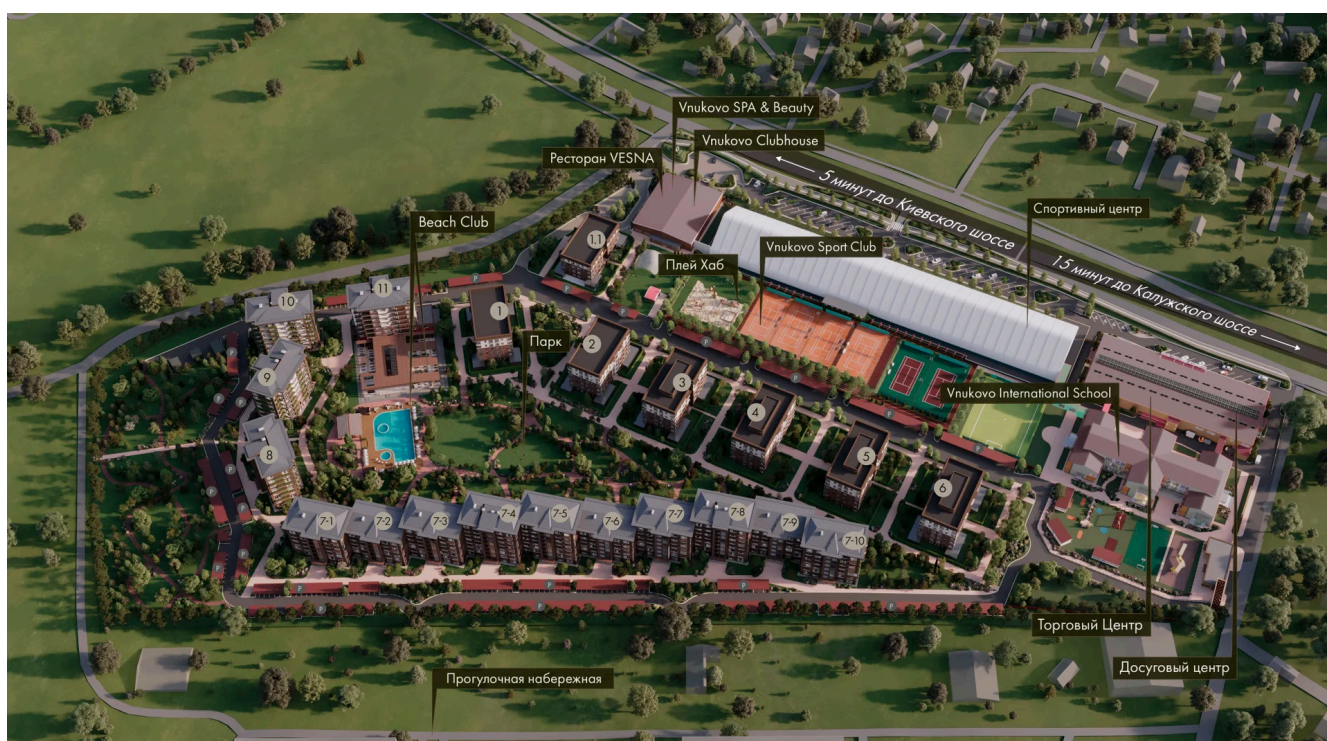

На генплане Корпус 3

3 комнатная 147.6 м²

Адрес офиса продаж

г Москва, поселение Первомайское, деревня
Рогозинино, ул Луговая, д 20В к 4

12.04.2025 10:06 (Мск)

Не является публичной офертой, цена
может быть скорректирована.
Информация взята с сайта
«vnukovocountry.club»