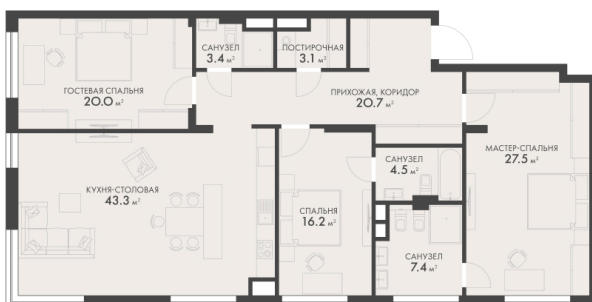

Номер: 6

3 КОМНАТНАЯ 147.6 м²

Отсканируйте QR-код
и смотрите на сайте
vnukovocountry.club

По запросу

Отделка под ключ

Кухня-гостиная

Корпус	Корпус 3	Этаж	2
Секция	1	Сдача	4 кв. 2022

Адрес офиса продаж