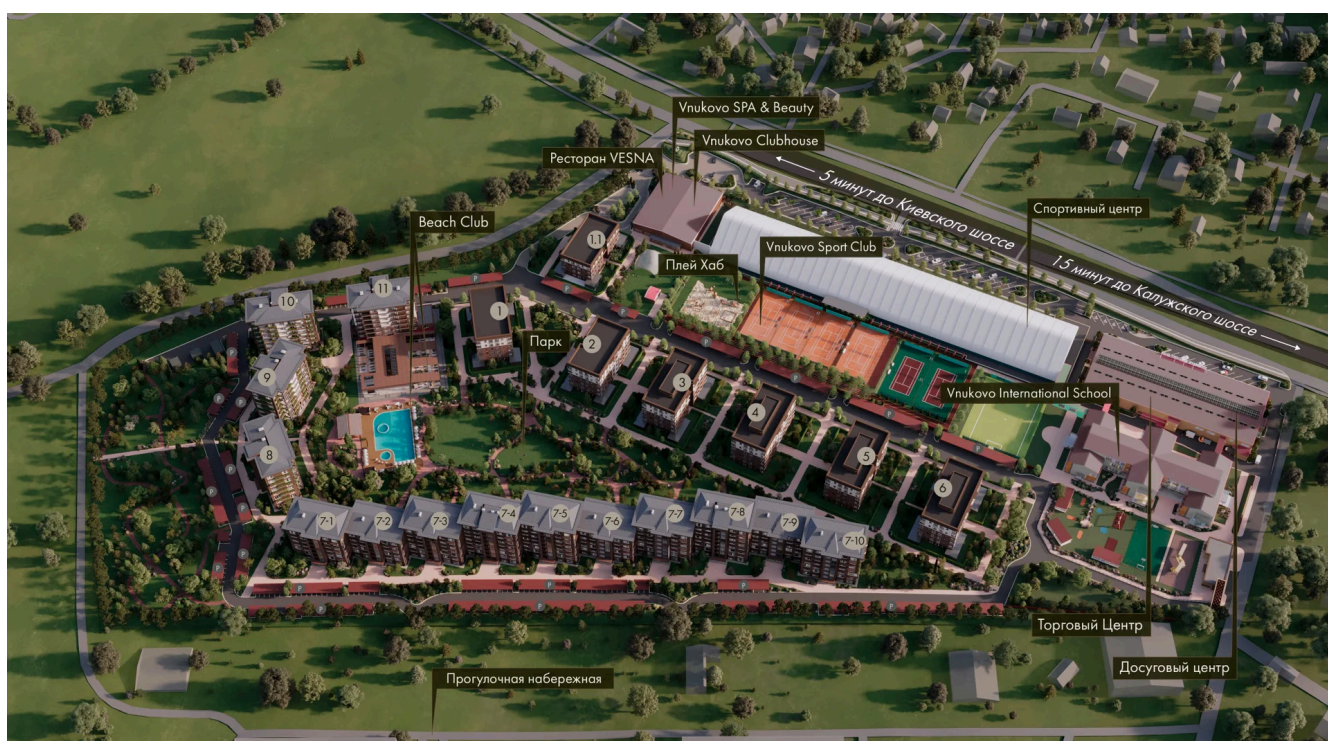

Номер: 1

5 КОМНАТНАЯ 257.2 м²

Отсканируйте QR-код
и смотрите на сайте
vnukovocountry.club

По запросу

Корпус	Корпус 6	Этаж	1
Секция	1	Сдача	4 кв. 2025

Адрес офиса продаж
г Москва, поселение Первомайское, деревня
Рогозинино, ул Луговая, д 20В к 4

12.04.2025 13:26 (Мск)

Не является публичной офертой, цена
может быть скорректирована.
Информация взята с сайта
«vnukovocountry.club»

На генплане Корпус 6

5 комнатная 257.2 м²

Адрес офиса продаж

г Москва, поселение Первомайское, деревня
Рогозинино, ул Луговая, д 20В к 4