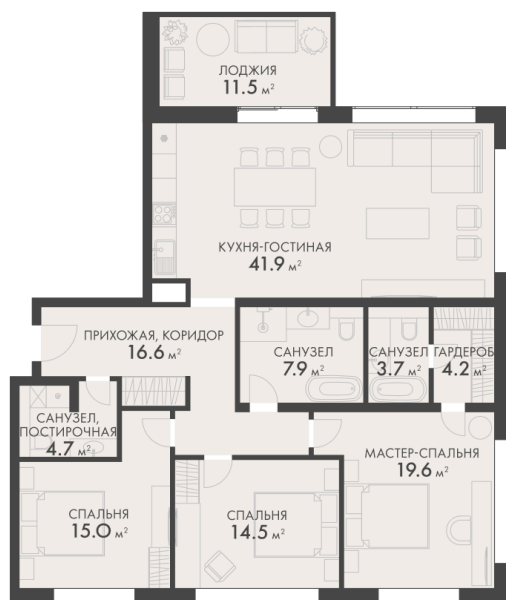

Номер: 10

3 КОМНАТНАЯ 139.9 м²

Отсканируйте QR-код
и смотрите на сайте
vnukovocountry.club

Цена по запросу

Корпус	Корпус 8	Этаж	4
Секция	1	Сдача	4 кв. 2025

Адрес офиса продаж
г Москва, поселение Первомайское, деревня
Рогозинино, ул Луговая, д 20В к 4

05.02.2025 10:36 (Мск)

Не является публичной офертой, цена
может быть скорректирована.
Информация взята с сайта
«vnukovocountry.club»

На генплане Корпус 8

3 комнатная 139.9 м²

Адрес офиса продаж

г Москва, поселение Первомайское, деревня
Рогозинино, ул Луговая, д 20В к 4