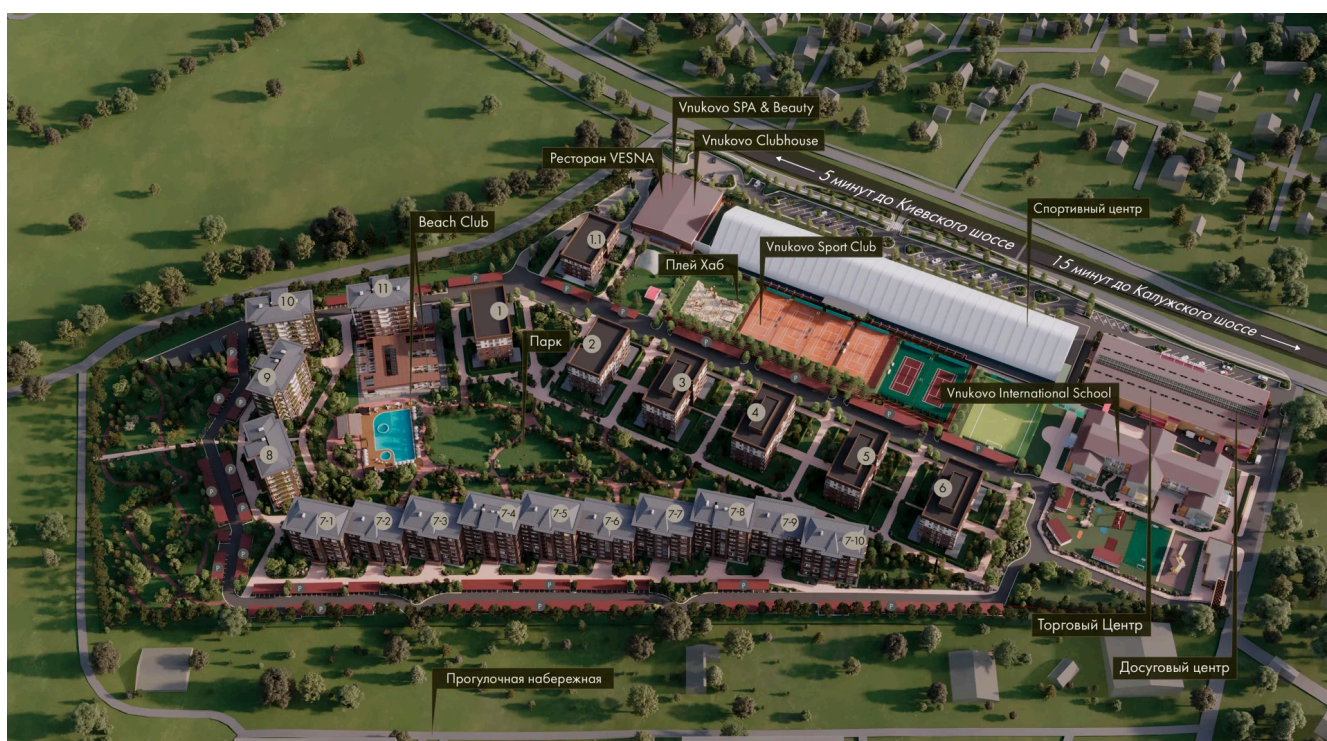

Номер: 10

3 КОМНАТНАЯ 139.9 м²

Отсканируйте QR-код
и смотрите на сайте
vnukovocountry.club

Цена по запросу

Корпус	Корпус 8	Этаж	4
Секция	1	Сдача	4 кв. 2025

Адрес офиса продаж
г Москва, поселение Первомайское, деревня
Рогозинино, ул Луговая, д 20В к 4

05.02.2025 10:36 (Мск)

Не является публичной офертой, цена
может быть скорректирована.
Информация взята с сайта
«vnukovocountry.club»

На генплане Корпус 8

3 комнатная 139.9 м²

Адрес офиса продаж

г Москва, поселение Первомайское, деревня
Рогозинино, ул Луговая, д 20В к 4