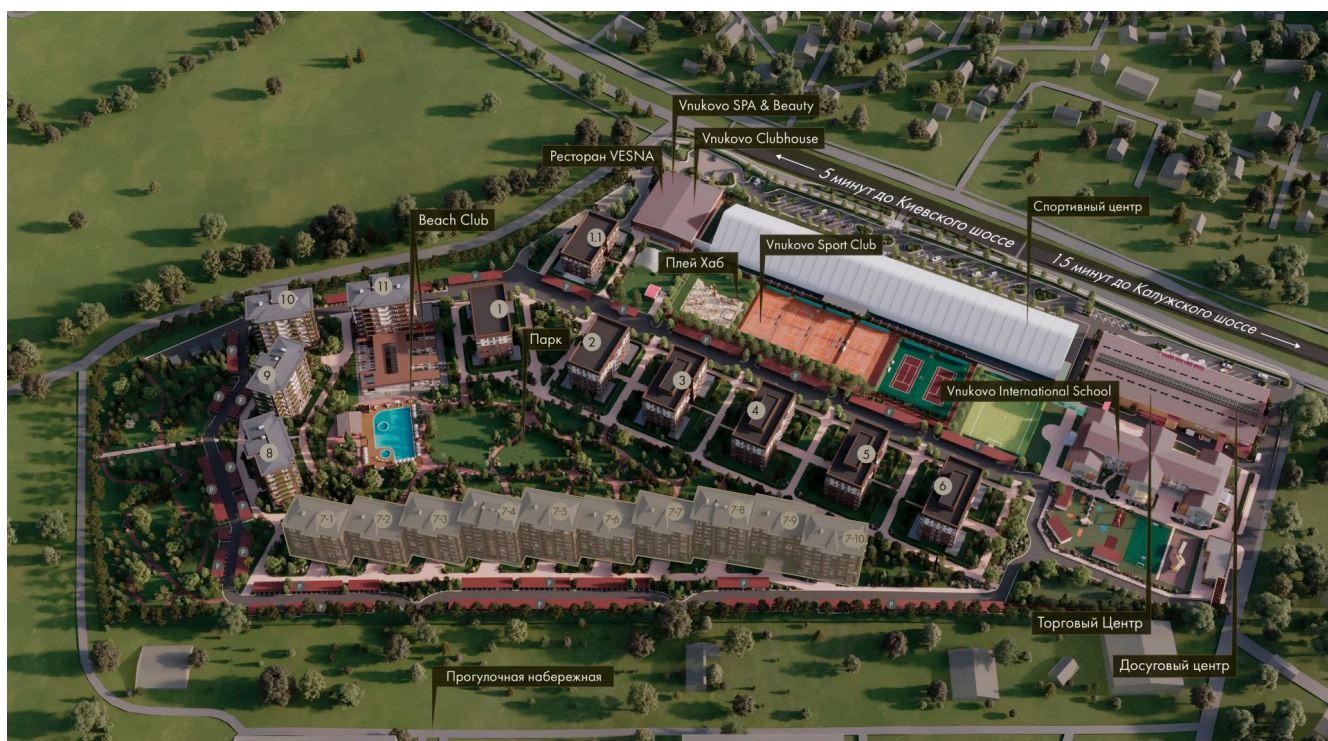

Номер: 4

5 КОМНАТНАЯ 156 м²

Отсканируйте QR-код
и смотрите на сайте
vnukovocountry.club

По запросу

Корпус	Корпус 7	Этаж	2
Секция	1	Сдача	4 кв. 2025

Адрес офиса продаж
г Москва, поселение Первомайское, деревня
Рогозинино, ул Луговая, д 20В к 4

12.04.2025 13:50 (Мск)

Не является публичной офертой, цена
может быть скорректирована.
Информация взята с сайта
«vnukovocountry.club»

На генплане Корпус 7

5 комнатная 156 м²

Адрес офиса продаж

г Москва, поселение Первомайское, деревня
Рогозинино, ул Луговая, д 20В к 4