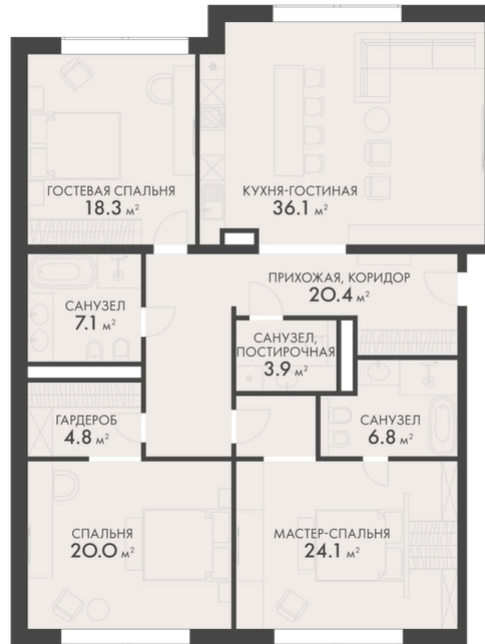

Москва,
пос. Первомайское,
д. Рогозинино,
ул. Луговая

Номер 22

Квартира 4-комнатная 141,4 м²

Корпус	Корпус 8	Секция	1
Этаж	8	Сдача	4 кв. 2025

Цена по запросу

Отсканируйте QR-код и смотрите на сайте
vnukovocountry.club

На этаже 8

Квартира 4-комнатная 141,4 м²

Генплан, Корпус 8